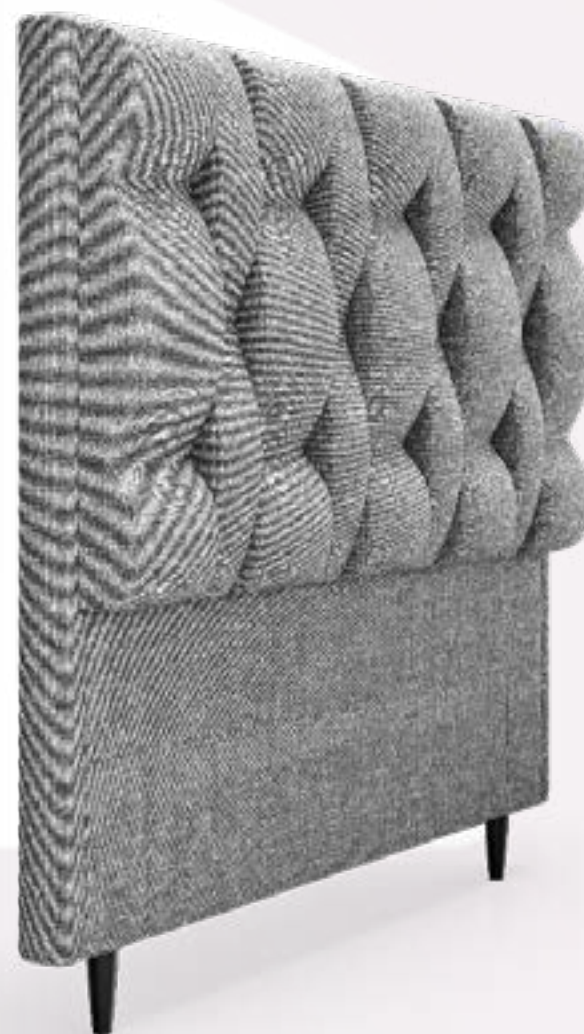

CABECEIRA **Lançamento**

HONDURAS

LINHA C VELUDO | LINHA G LINHO PLUS (RAIZE)

ESCANEE O QR CODE AO LADO
PARA VER O **PRODUTO REAL**

Alt: 140cm

Prof: 16cm

148cm

Código: 922140

Peso Bruto: 16,00 Kg

M³: 0,18126

168cm

Código: 922160

Peso Bruto: 17,80 Kg

M³: 0,20679

DETALHES

Cabeceira com espuma D-14, pés em PVC na cor preta e painel em EPS estofado, proporcionando conforto, volume e um acabamento marcante que valoriza o ambiente.